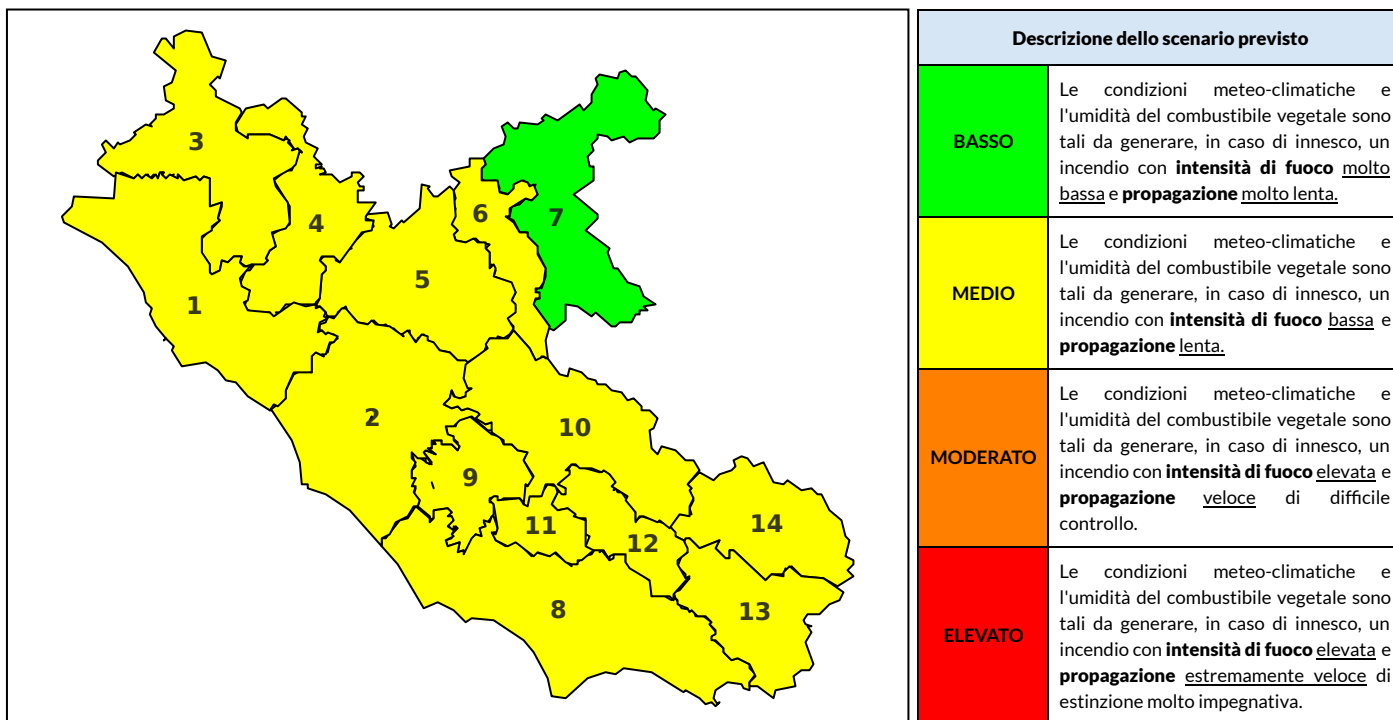

### Previsioni per oggi 7-6-2022

Livello di pericolosità da incendio boschivo per Zona di Allerta AIB

Bollettino emesso nel periodo della campagna AIB Lazio sulla base del modello previsionale RISICOLazio, sviluppato in collaborazione con Fondazione CIMA, che fornisce un supporto per la valutazione della Pericolosità da incendio boschivo aggregata sulle Zone di Allerta AIB, approvate come parte integrante del Piano AIB Lazio 2020-2022 con DGR n° 270 del 15/05/2020. Il dettaglio della distribuzione dei Comuni nelle Zone AIB è consultabile al link [https://protezionecivile.regione.lazio.it/zone\\_allerta\\_aib\\_comuni/](https://protezionecivile.regione.lazio.it/zone_allerta_aib_comuni/). Le Norme Comportamentali per la popolazione sono consultabili al link [https://protezionecivile.regione.lazio.it/norme\\_comportamentali\\_aib/](https://protezionecivile.regione.lazio.it/norme_comportamentali_aib/).

Zona AIB	1	2	3	4	5	6	7	8	9	10	11	12	13	14
Livello Pericolosità	MEDIO	MEDIO	MEDIO	MEDIO	MEDIO	MEDIO	BASSO	MODERATO	MEDIO	MEDIO	MEDIO	MODERATO	MODERATO	MEDIO

NOTE

## BOLLETTINO DI PERICOLOSITA' DA INCENDI BOSCHIVI

Zona AIB	1	2	3	4	5	6	7	8	9	10	11	12	13	14
Livello Pericolosità	MEDIO	MEDIO	MEDIO	MEDIO	MEDIO	MEDIO	BASSO	MEDIO	MEDIO	MEDIO	MEDIO	MEDIO	MEDIO	MEDIO