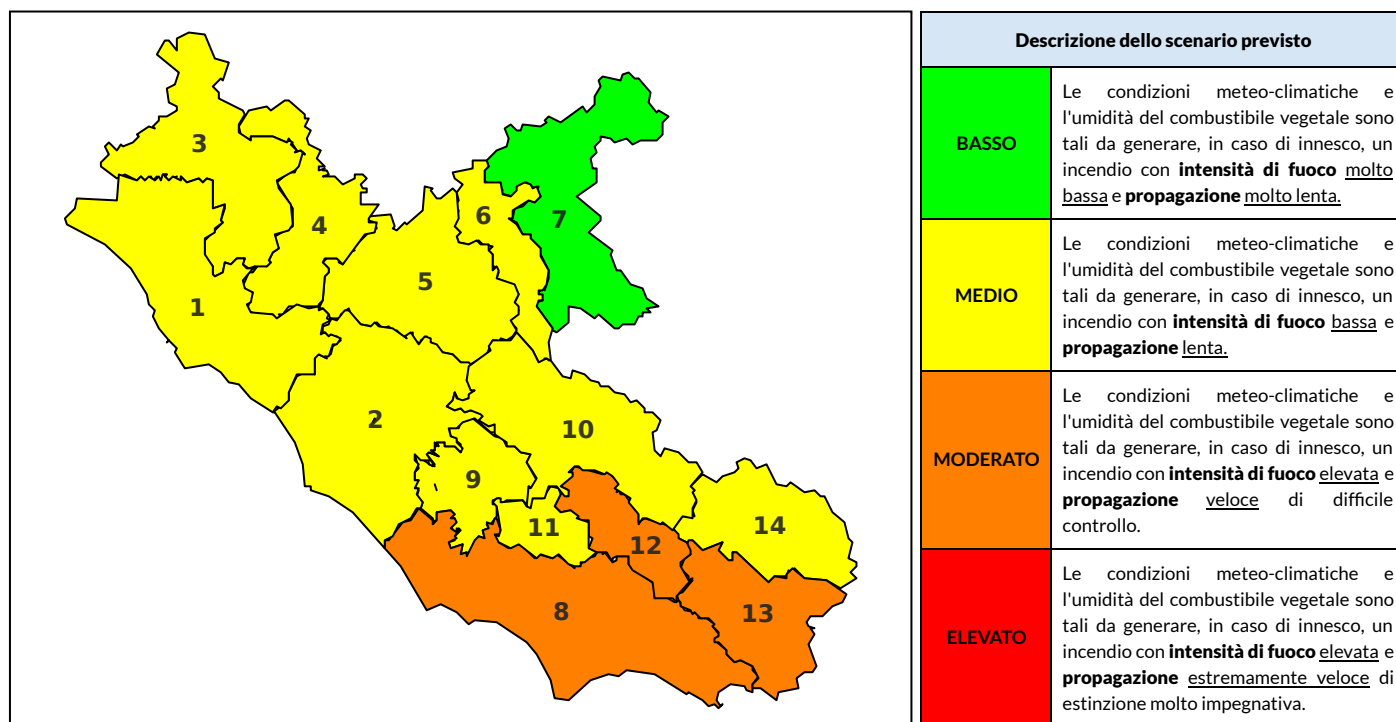

## BOLLETTINO DI PERICOLOSITA' DA INCENDI BOSCHIVI

### Previsioni per oggi 7-6-2022

Livello di pericolosità da incendio boschivo per Zona di Allerta AIB

Bollettino emesso nel periodo della campagna AIB Lazio sulla base del modello previsionale RISICOLazio, sviluppato in collaborazione con Fondazione CIMA, che fornisce un supporto per la valutazione della Pericolosità da incendio boschivo aggregata sulle Zone di Allerta AIB, approvate come parte integrante del Piano AIB Lazio 2020-2022 con DGR n° 270 del 15/05/2020. Il dettaglio della distribuzione dei Comuni nelle Zone AIB è consultabile al link [https://protezionecivile.regione.lazio.it/zone\\_allerta\\_aib\\_comuni/](https://protezionecivile.regione.lazio.it/zone_allerta_aib_comuni/). Le Norme Comportamentali per la popolazione sono consultabili al link [https://protezionecivile.regione.lazio.it/norme\\_comportamentali\\_aib/](https://protezionecivile.regione.lazio.it/norme_comportamentali_aib/).

Zona AIB	1	2	3	4	5	6	7	8	9	10	11	12	13	14
Livello Pericolosità	MEDIO	MEDIO	MEDIO	MEDIO	MEDIO	MEDIO	BASSO	MODERATO	MEDIO	MEDIO	MEDIO	MODERATO	MODERATO	MEDIO

NOTE